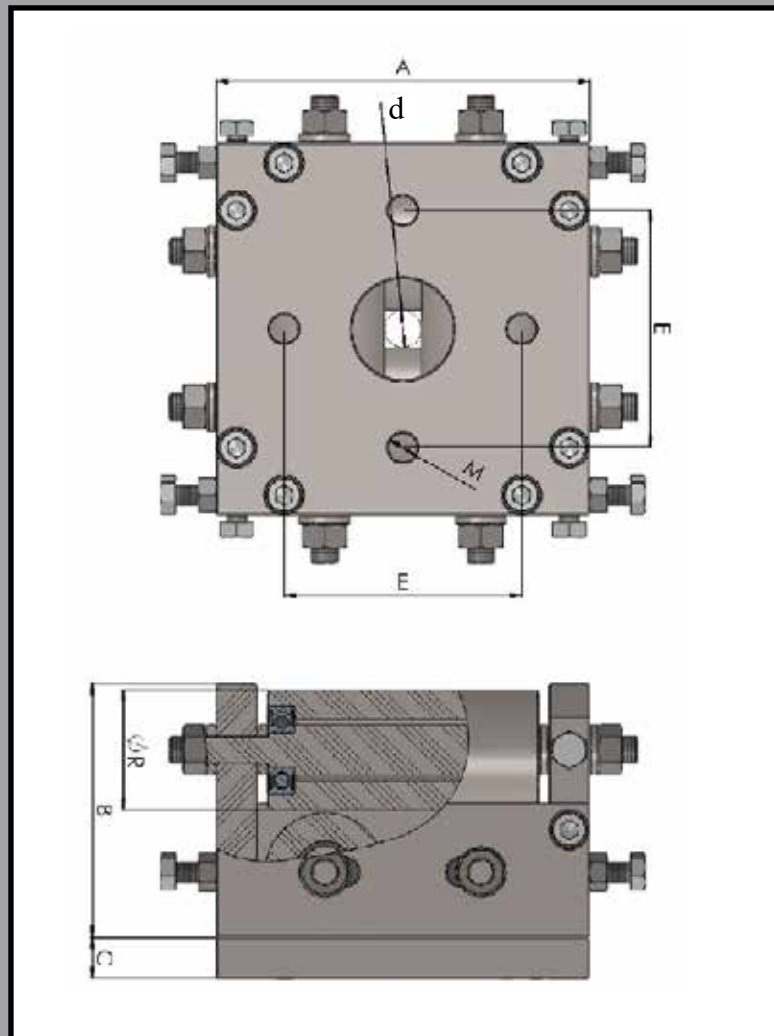

GQ

GUIDAFILO

WIRE GUIDE

GQ

GQ 102-142-202-301

TIPO/TYPE	GQ 102	GQ 142	GQ 202	GQ 301
d	0 → 10	0 → 18	0 → 25	0 → 30
A	110	136	190	240
B	75	96	140	170
C	12	15	20	25
E	70	70	130	160
M	M10	M10	M12	M14
R	35	45	65	80

Guidafilo a 4 rulli temprati 61 63 HRC con flangia quadra.

Wire guide 4 hardened rollers, 61 63 HRC with square flange.

GQ 050

COMETO SRL

VIA CABELLA LATTUADA, 41 -23841- ANNONE DI BRIANZA (LC) ITALY

TPH +39-(0)341-263090 - www.cometo.ws - p.tocchetti@cometo.eu