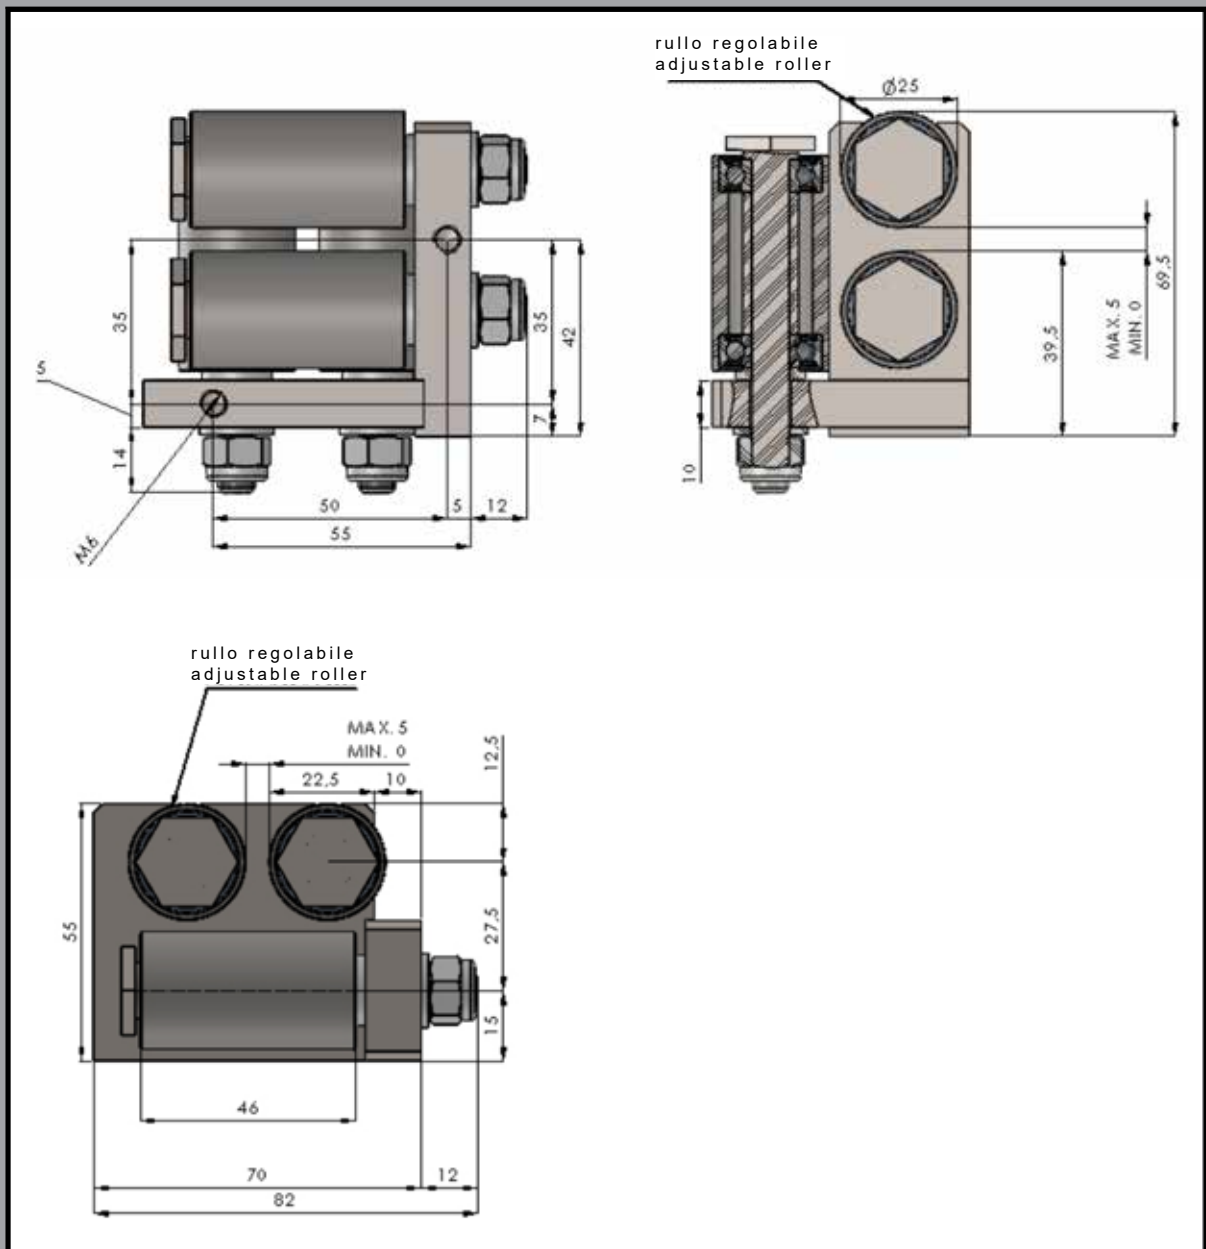

GQ

GUIDAFILO

WIRE GUIDE

GQ

GQ 102-142-202-301

TIPO/TYPE	GQ 102	GQ 142	GQ 202	GQ 301
d	0 → 10	0 → 18	0 → 25	0 → 30
A	110	136	190	240
B	75	96	140	170
C	12	15	20	25
E	70	70	130	160
M	M10	M10	M12	M14
R	35	45	65	80

Guidafilo a 4 rulli temprati 61 63 HRC con flangia quadra.

Wire guide 4 hardened rollers, 61 63 HRC with square flange.

GQ 050

COMETO SRL

VIA CABELLA LATTUADA, 41 -23841- ANNONE DI BRIANZA (LC) ITALY

TPH +39-(0)341-263090 - www.cometo.ws - p.tocchetti@cometo.eu